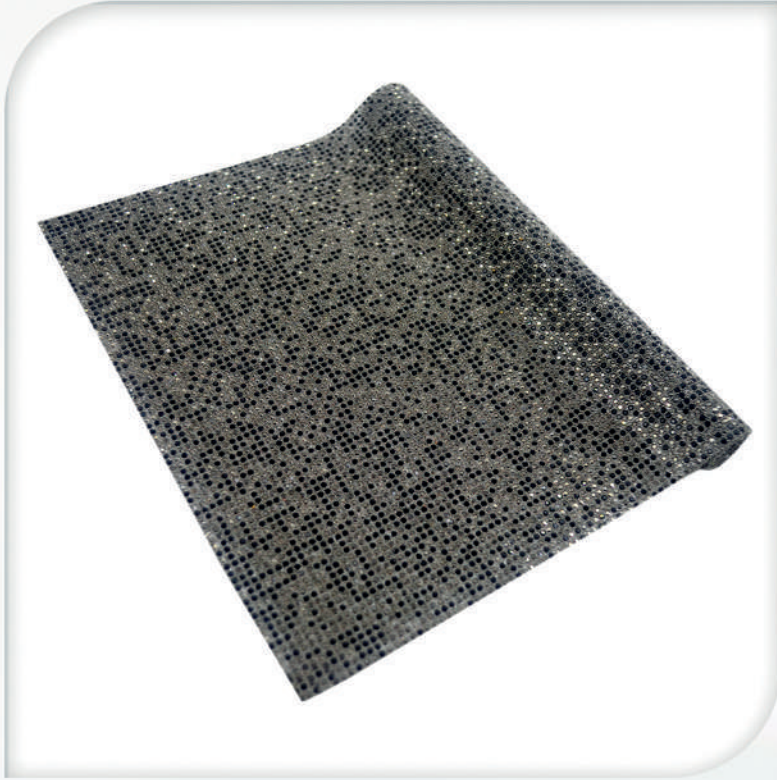

TRADUTOR:
16366 (24x40cm) | 18088 (120x40cm)
AURORA BOREAL

TRADUTOR:
17296 (24x40cm) | 17292 (120x40cm)
LIGHT PEACH

4 - MANTAS

4.2 - CONSUETTO | 24x40cm

TRADUTOR: 45794
BLACK DIAMOND

TRADUTOR: 45795
CRISTAL