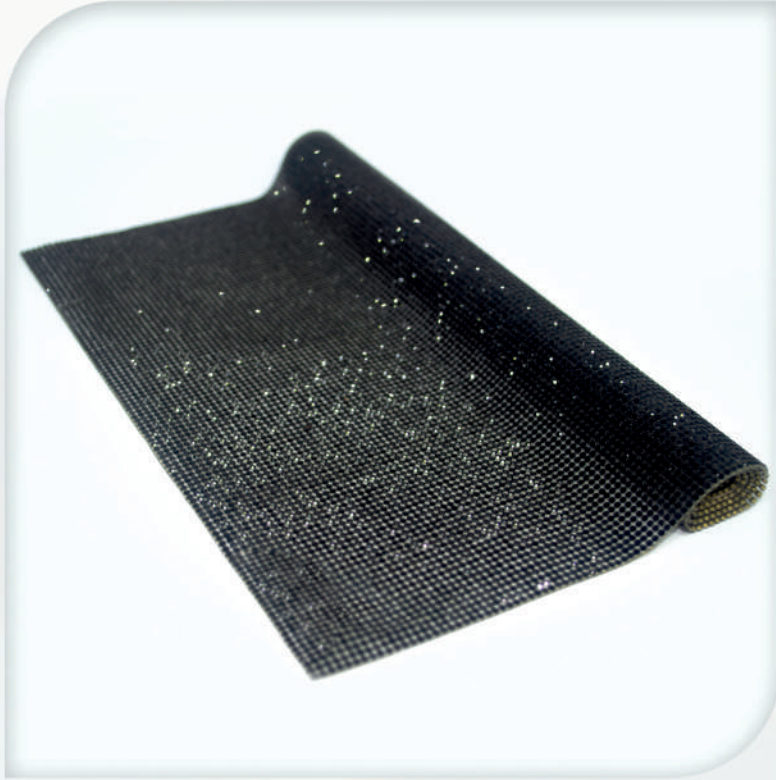

3 - TIRAS

3.14 - RAFA (20mm)

TRADUTOR: 46011
CRISTAL, FORRO BRANCO

TRADUTOR: 46010
LCT, FORRO AREIA

TRADUTOR: 46012
JET, FORRO PRETO

4 - MANTAS

4.1 - MINI MANTA 2mm | 24x40cm e 120x40cm

TRADUTOR: 1383 (24x40cm) | 17344 (120x40cm)
JET